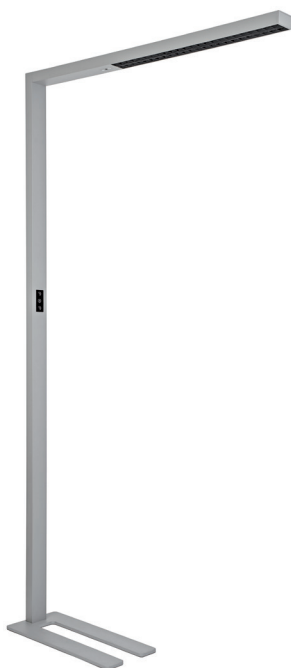

MAUL Lampadaire LED MAULsirius colour vario capteur, réglable

1. Lampadaire design en aluminium de haute qualité avec une gestion moderne de l'éclairage
   - Réglage constant de la luminosité grâce à des capteurs de mouvement et de lumière du jour
   - Température de couleur et intensité de l'éclairage réglables en continu en fonction de l'heure et de l'emplacement
   - Variateur réglable en continu en fonction des besoins individuels
   - Ménage les yeux : éblouissement réduit à UGR<6 pour voir sans se fatiguer
   - Réglages séparés : éclairage direct pour la surface de travail et indirect pour la pièce, rayonnement de 70 % vers le haut et de 30 % vers le bas
   - Concept de sécurité technique Made by MAUL
3. Très puissant : forte intensité lumineuse, valeur importante du flux lumineux
   - Longue tête de lampadaire, 102 cm, pour un éclairage optimal du lieu de travail directement par le haut
   - Design sobre, lignes épurées
   - Efficacité énergétique élevée : technique LED la plus moderne
   - Soutenir les concepts d'éclairage biologique : par ex. pour une attention et une efficacité améliorées
   - 3000 Kelvin, blanc chaud et 5500 Kelvin blanc lumière du jour
   - Le lampadaire comprend des lampes LED intégrées. Les lampes ne peuvent être remplacées
   - 30.000 heures de durée de vie des LED
   - Classe d'efficacité énergétique "A+" (spectre A++ bis E)
   - Consommation énergétique extrêmement faible d'env. 81 Watt
   - Consommation énergétique pondérée 81 kWh/1000h
   - Intensité lumineuse de 1620 lux à 85 cm vers le haut, de 1010 lux à 110 cm
   - Intensité lumineuse de 3130 lux à 85 cm vers le bas, de 1980 lux à 110 cm
   - Capteur de mouvement : module automatiquement l'éclairage après 30 min. sans détection de mouvement, extinction après 30 minutes supplémentaires sans détection de mouvement
   - Capteur de lumière du jour : l'intensité lumineuse du lampadaire change en fonction du niveau d'éclairage de la pièce
   - Flux lumineux de 8750 Lumen