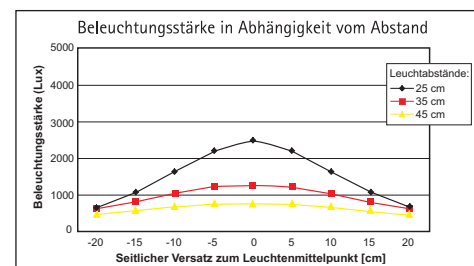

Luminaire de bureau LED MAULpirro, réglable

- Luminaire LED réglable au prix attrayant
- Au choix : luminaire de bureau sur socle ou sur pince et lampadaire (réf. 823 48)
- Avec partie flexible pour régler précisément l'angle d'éclairage
- Sobre : design épuré, s'intègre harmonieusement dans n'importe quel environnement
- Extrêmement économique : technologie LED de pointe
- Conception technique de sécurité signée MAUL
- Réglage de la luminosité sur 4 niveaux
- Avec 32 LED, 3000 Kelvin, lumière blanc chaud
- Le luminaire comprend des LED intégrées qui ne peuvent pas être remplacées
- 20.000 heures de durée de vie des LED
- Classe d'efficacité énergétique "A" (spectre A++ bis E)
- Consommation d'énergie extrêmement faible d'env. 7 Watt
- Consommation énergétique pondérée 7 kWh/1000h
- Intensité lumineuse de 1120 Lux à une distance de 35 cm
- Flux lumineux de 390 Lumen
- Bras en métal avec surface gommée
- Tête du luminaire en aluminium, longueur 32 cm, orientable et inclinable

- Longueur du bras 38 cm, pince métallique (ouverture max. 4,5 cm), manipulation confortable par zone tactile : interrupteur sur la tête
- Garantie: 2 ans

Réf.	Coloris	Code EAN	Code douanier	Pieds	Cordon	Protection	U.V.	Dim. U.V./cm	Poids/kg
820 26	90 noir	4002390079266	94052099	Pince de fixation	1,5 m	II prise transformateur Euro	1 pce	41,0 x 17,2 x 5,5	0,737