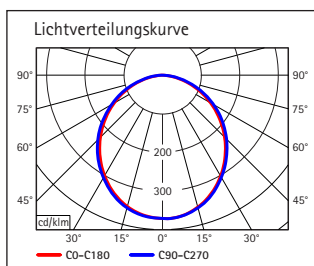

Luminaire de bureau LED MAULpirro, réglable

- Luminaire LED réglable au prix attrayant
- Au choix : luminaire de bureau sur socle ou sur pince et lampadaire (réf. 823 48)
- Avec partie flexible pour régler précisément l'angle d'éclairage
- Sobre : design épuré, s'intègre harmonieusement dans n'importe quel environnement
- Extrêmement économique : technologie LED de pointe
- Conception technique de sécurité signée MAUL
- Réglage de la luminosité sur 4 niveaux
- Avec 32 LED, 3000 Kelvin, lumière blanc chaud
- Le luminaire comprend des LED intégrées qui ne peuvent pas être remplacées
- 20.000 heures de durée de vie des LED
- Classe d'efficacité énergétique "A" (spectre A++ bis E)
- Consommation d'énergie extrêmement faible d'env. 7 Watt
- Consommation énergétique pondérée 7 kWh/1000h
- Intensité lumineuse de 1120 Lux à une distance de 35 cm
- Flux lumineux de 390 Lumen
- Bras en métal avec surface gommée
- Tête du luminaire en aluminium, longueur 32 cm, orientable et inclinable

- Longueur du bras 38 cm, pince métallique (ouverture max. 4,5 cm), manipulation confortable par zone tactile : interrupteur sur la tête
- Garantie: 2 ans

Réf.	Coloris	Code EAN	Code douanier	Pieds	Cordon	Protection	U.V.	Dim. U.V./cm	Poids/kg
820 26	90 noir	4002390079266	94052099	Pince de fixation	1,5 m	II prise transformateur Euro	1 pce	41,0 x 17,2 x 5,5	0,737