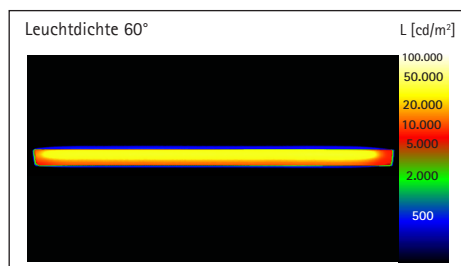

Luminaire de bureau LED MAULpirro, réglable

- Luminaire LED réglable au prix attrayant
- Au choix : luminaire de bureau sur socle ou sur pince et lampadaire (réf. 823 48)
- Avec partie flexible pour régler précisément l'angle d'éclairage
- Sobre : design épuré, s'intègre harmonieusement dans n'importe quel environnement
- Extrêmement économique : technologie LED de pointe
- Conception technique de sécurité signée MAUL
- Réglage de la luminosité sur 4 niveaux
- Avec 32 LED, 3000 Kelvin, lumière blanc chaud
- Le luminaire comprend des LED intégrées qui ne peuvent pas être remplacées
- 20.000 heures de durée de vie des LED
- Classe d'efficacité énergétique "A" (spectre A++ bis E)
- Consommation d'énergie extrêmement faible d'env. 7 Watt
- Consommation énergétique pondérée 7 kWh/1000h
- Intensité lumineuse de 1120 Lux à une distance de 35 cm
- Flux lumineux de 390 Lumen
- Bras en métal avec surface gommée
- Tête du luminaire en aluminium, longueur 32 cm, orientable et inclinable

- Longueur du bras 38 cm, pince métallique (ouverture max. 4,5 cm), manipulation confortable par zone tactile : interrupteur sur la tête
- Garantie: 2 ans

Réf.	Coloris	Code EAN	Code douanier	Pieds	Cordon	Protection	U.V.	Dim. U.V./cm	Poids/kg
820 26	90 noir	4002390079266	94052099	Pince de fixation	1,5 m	II prise transformateur Euro	1 pce	41,0 x 17,2 x 5,5	0,737