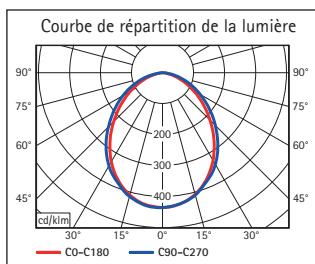

Luminaire de bureau LED MAULrubia colour vario, réglable

- Performante : température des couleurs et intensité lumineuse réglables
 - Soutenir les concepts d'éclairage biologique : température des couleurs réglable en fonction de l'heure et de l'emplacement, par ex. pour une concentration et une efficacité améliorées
 - Avec une connexion USB type A intégrée qui sert de source d'énergie pour recharger les appareils portables
 - Confortable : intensité lumineuse réglable sur 4 niveaux, température des couleurs réglable sur 2 niveaux
 - Design haut de gamme : esthétique sobre et épurée
 - Très économique : technologie LED de pointe
 - Concept de sécurité technique Made by MAUL
- Avec 48 LED, 24 blanc chaud (3000 Kelvin) et 24 blanc froid (5700 Kelvin)
 - La lampe comprend des LED intégrées qui ne peuvent être remplacées
 - 20.000 heures de durée de vie des LED
 - Classe d'efficacité énergétique "A" (spectre A++ à E)
 - Consommation d'énergie extrêmement faible d'env. 8 Watt
 - Consommation énergétique pondérée 8 kWh/1000h
 - Intensité lumineuse de 1520 Lux à une distance de 35 cm, flux lumineux de 340 lumen
 - Moderne : bras et tête de la lampe en aluminium anodisé de haute qualité et de couleur argentée

- Longueur du bras (dessous) de 38,5 cm, inclinable à 85°
- Hauteur dans une position de travail normale d'env. 42,5 cm
- Tête de la lampe, env. 37,5 x 2,1 cm, inclinable et rotative à 180°
- Répartition homogène de la lumière et protection anti-aveuglement optimisée grâce à une vitre de dispersion
- Pied stable en plastique noir de haute qualité, Ø 17 cm
- Socle avec lest et petits pieds en caoutchouc mousse pour protéger la surface du bureau
- Interrupteur sur le socle de la lampe pour faciliter l'utilisation
- Garantie: 2 ans