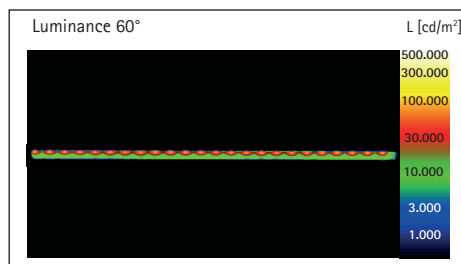

Luminaire de bureau LED MAULrubia colour vario, réglable

- Performante : température des couleurs et intensité lumineuse réglables
 - Soutenir les concepts d'éclairage biologique : température des couleurs réglable en fonction de l'heure et de l'emplacement, par ex. pour une concentration et une efficacité améliorées
 - Avec une connexion USB type A intégrée qui sert de source d'énergie pour recharger les appareils portables
 - Confortable : intensité lumineuse réglable sur 4 niveaux, température des couleurs réglable sur 2 niveaux
 - Design haut de gamme : esthétique sobre et épurée
 - Très économique : technologie LED de pointe
 - Concept de sécurité technique Made by MAUL
- Avec 48 LED, 24 blanc chaud (3000 Kelvin) et 24 blanc froid (5700 Kelvin)
 - La lampe comprend des LED intégrées qui ne peuvent être remplacées
 - 20.000 heures de durée de vie des LED
 - Classe d'efficacité énergétique "A" (spectre A++ à E)
 - Consommation d'énergie extrêmement faible d'env. 8 Watt
 - Consommation énergétique pondérée 8 kWh/1000h
 - Intensité lumineuse de 1520 Lux à une distance de 35 cm, flux lumineux de 340 lumen
 - Moderne : bras et tête de la lampe en aluminium anodisé de haute qualité et de couleur argentée

- Longueur du bras (dessous) de 38,5 cm, inclinable à 85°
- Hauteur dans une position de travail normale d'env. 42,5 cm
- Tête de la lampe, env. 37,5 x 2,1 cm, inclinable et rotative à 180°
- Répartition homogène de la lumière et protection anti-aveuglement optimisée grâce à une vitre de dispersion
- Pied stable en plastique noir de haute qualité, Ø 17 cm
- Socle avec lest et petits pieds en caoutchouc mousse pour protéger la surface du bureau
- Interrupteur sur le socle de la lampe pour faciliter l'utilisation
- Garantie: 2 ans

Réf.	Coloris	Code EAN	Code douanier	Cordon	Protection	U.V.	Dim. U.V./cm	Poids/kg
820 15	95 argenté	4002390075350	94052099	1,8 m	II prise transformateur Euro	1 pce.	56,0 x 22,0 x 8,0	2,09