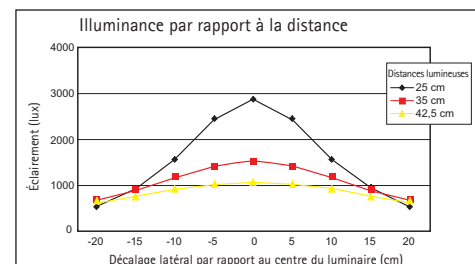

Luminaire de bureau LED MAULrubia colour vario, réglable

- Performante : température des couleurs et intensité lumineuse réglables
 - Soutenir les concepts d'éclairage biologique : température des couleurs réglable en fonction de l'heure et de l'emplacement, par ex. pour une concentration et une efficacité améliorées
 - Avec une connexion USB type A intégrée qui sert de source d'énergie pour recharger les appareils portables
 - Confortable : intensité lumineuse réglable sur 4 niveaux, température des couleurs réglable sur 2 niveaux
 - Design haut de gamme : esthétique sobre et épurée
 - Très économique : technologie LED de pointe
 - Concept de sécurité technique Made by MAUL
- Avec 48 LED, 24 blanc chaud (3000 Kelvin) et 24 blanc froid (5700 Kelvin)
 - La lampe comprend des LED intégrées qui ne peuvent être remplacées
 - 20.000 heures de durée de vie des LED
 - Classe d'efficacité énergétique "A" (spectre A++ à E)
 - Consommation d'énergie extrêmement faible d'env. 8 Watt
 - Consommation énergétique pondérée 8 kWh/1000h
 - Intensité lumineuse de 1520 Lux à une distance de 35 cm, flux lumineux de 340 lumen
 - Moderne : bras et tête de la lampe en aluminium anodisé de haute qualité et de couleur argentée

- Longueur du bras (dessous) de 38,5 cm, inclinable à 85°
- Hauteur dans une position de travail normale d'env. 42,5 cm
- Tête de la lampe, env. 37,5 x 2,1 cm, inclinable et rotative à 180°
- Répartition homogène de la lumière et protection anti-aveuglement optimisée grâce à une vitre de dispersion
- Pied stable en plastique noir de haute qualité, Ø 17 cm
- Socle avec lest et petits pieds en caoutchouc mousse pour protéger la surface du bureau
- Interrupteur sur le socle de la lampe pour faciliter l'utilisation
- Garantie: 2 ans